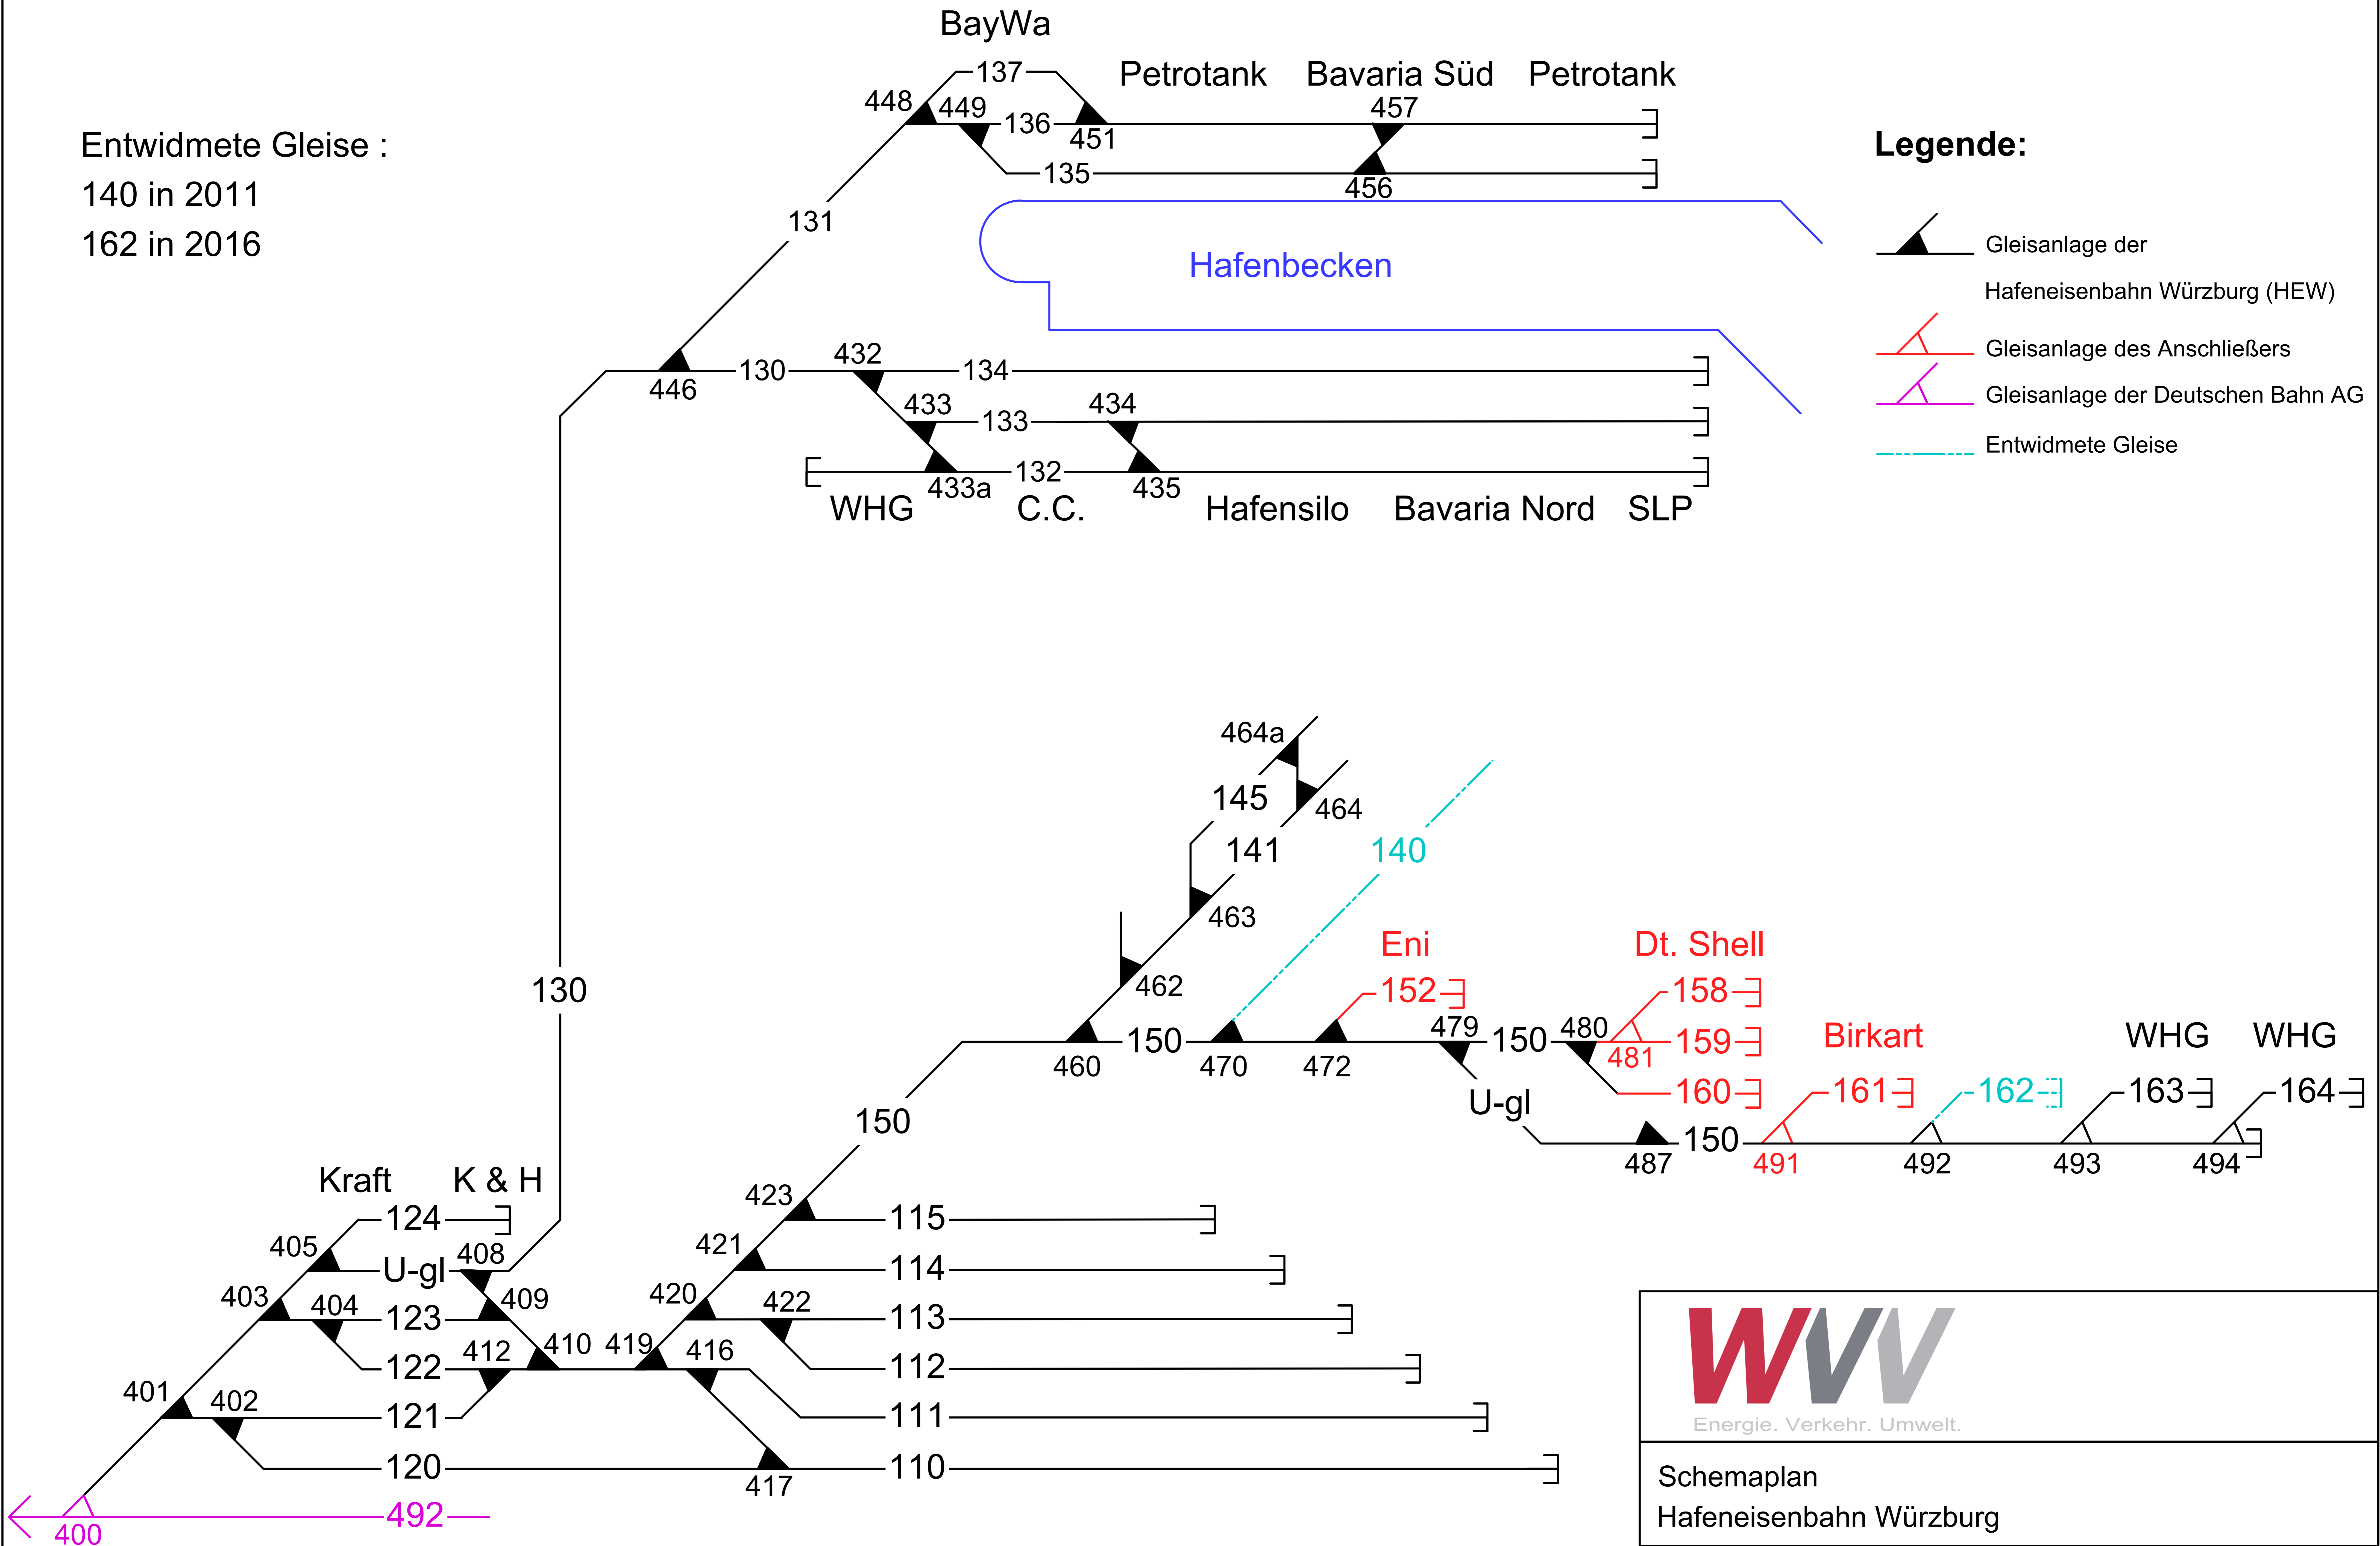

Entwidmete Gleise :
 140 in 2011
 162 in 2016

Legende:

-  Gleisanlage der Hafeneisenbahn Würzburg (HEW)
-  Gleisanlage des Anschließers
-  Gleisanlage der Deutschen Bahn AG
-  Entwidmete Gleise

Energie. Verkehr. Umwelt.

**Schemaplan
 Hafeneisenbahn Würzburg**

Maßstab: ohne	geprüft: Leis bearbeitet: Lango	Stand: Juli 2017
------------------	------------------------------------	---------------------