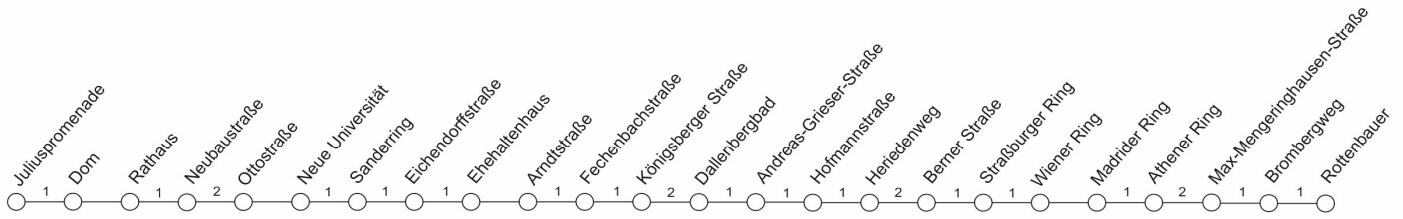

Nachtbus Linie 98

Gültig ab: 07.03.2022

- Juliuspromenade – Sanderring – Sanderau – Heidingsfeld – Heuchelhof – Rottenbauer
- Rottenbauer – Heuchelhof – Heidingsfeld – Sanderau – Sanderring – Juliuspromenade

FAIRTIQ
ACHTUNG.
FAIRTIQ. LOS!

Jetzt App herunterladen
und reisen.

Get it on
App Store

GET IT ON
Google Play

wvv.de/fairtiq
apg-info.de

WVV — **APG** **KU**
Der Landkreis-Bus

Fahrpläne in Echtzeit - die kostenlose WVM App jetzt herunterladen!

Würzburger Straßenbahn GmbH

○ 1 ○ 2 ○ 1 ○ = Regelfahrzeit zwischen den Haltestellen

Montag - Freitag

Verkehrshinweis		Montag - Freitag
Juliuspromenade	ab	02:56
Dom		02:57
Rathaus		02:57
Neubaustraße		02:58
Ottostraße		03:00
Neue Universität		03:00
Sanderring		03:01
Eichendorffstraße		03:02
Eehaltenhaus		03:03
Arndtstraße		03:03
Fechenbachstraße		03:04
Königsberger Straße		03:05
Dallenbergbad		03:07
Andreas-Grieser-Straße		03:08
Hofmannstraße		03:09
Herriedenweg		03:10
Berner Straße		03:12
Straßburger Ring		03:13
Wiener Ring		03:14
Madrider Ring		03:14
Athener Ring		03:15
Max-Mengeringhausen-Straße		03:17
Brombergweg		03:18
Rottenbauer	an	03:19