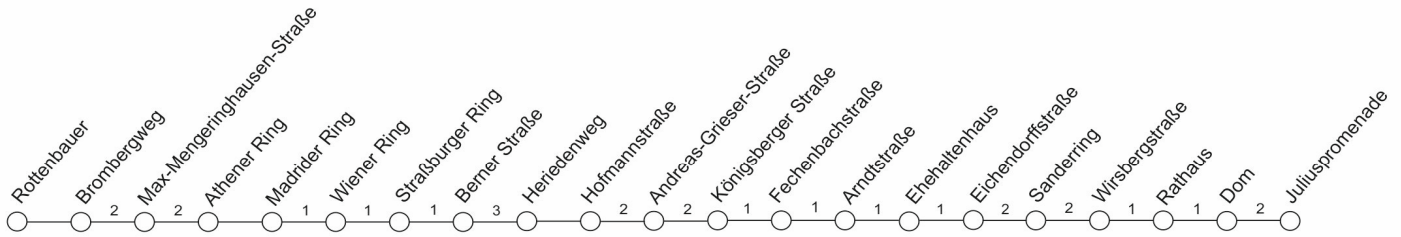

98 Rottenbauer - Heuchelhof - Heidingsfeld - Sanderau - Sanderring - Juliuspromenade

Würzburger Straßenbahn GmbH

○ 1 ○ 2 ○ 1 ○ = Regelfahrzeit zwischen den Haltestellen

		Montag - Freitag	Samstag			Sonntag		
Verkehrshinweis								
Rottenbauer	ab	03:21	01:47	02:45	03:45	01:47	02:45	03:45
Brombergweg		03:21	01:47	02:45	03:45	01:47	02:45	03:45
Max-Mengeringhausen-Straße		03:23	01:49	02:47	03:47	01:49	02:47	03:47
Athener Ring		03:25	01:51	02:49	03:49	01:51	02:49	03:49
Madrider Ring		03:25	01:51	02:49	03:49	01:51	02:49	03:49
Wiener Ring		03:26	01:52	02:50	03:50	01:52	02:50	03:50
Straßburger Ring		03:27	01:53	02:51	03:51	01:53	02:51	03:51
Berner Straße		03:28	01:54	02:52	03:52	01:54	02:52	03:52
Heriedenweg		03:31	01:57	02:55	03:55	01:57	02:55	03:55
Hofmannstraße		03:31	01:57	02:55	03:55	01:57	02:55	03:55
Andreas-Grieser-Straße		03:33	01:59	02:57	03:57	01:59	02:57	03:57
Königsberger Straße		03:35	02:01	02:59	03:59	02:01	02:59	03:59
Fechenbachstraße		03:36	02:02	03:00	04:00	02:02	03:00	04:00
Arndtstraße		03:37	02:03	03:01	04:01	02:03	03:01	04:01
Ehehaltenhaus		03:37	02:03	03:01	04:01	02:03	03:01	04:01
Eichendorffstraße		03:38	02:04	03:02	04:02	02:04	03:02	04:02
Sanderring		03:40	02:06	03:04	04:04	02:06	03:04	04:04
Wirsbergstraße		03:42	02:08	03:06	04:06	02:08	03:06	04:06
Rathaus		03:43	02:09	03:07	04:07	02:09	03:07	04:07
Dom		03:44	02:10	03:08	04:08	02:10	03:08	04:08
Juliuspromenade	an	03:46	02:12	03:10	04:10	02:12	03:10	04:10