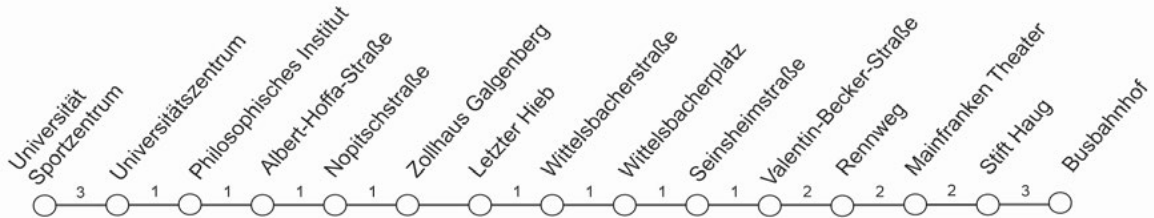

Würzburger Straßenbahn GmbH

114 Campus Süd - Frauenland - Busbahnhof

Linie 114 verkehrt nicht in den bayerischen Winterferien

○¹—○²—○ = Regelfahrzeit zwischen den Haltestellen

Trotz sorgfältiger Bearbeitung sind Fehler nicht auszuschließen. Die Fahrplanangaben sind daher ohne Gewähr. Änderungen bleiben vorbehalten.

		Montag mit Freitag																	
Linie		214																	
Verkehrshinweis		A																	
Universität Sportzentrum	ab	07:26	08:04	08:24	08:44		11:44	12:04	12:24	12:44		16:44	16:59	17:14	17:29	17:44		18:44	19:04
Universitätszentrum		07:29	08:07	08:27	08:47		11:47	12:07	12:27	12:47		16:47	17:02	17:17	17:32	17:47		18:47	19:07
Philosophisches Institut		07:30	08:08	08:28	08:48		11:48	12:08	12:28	12:48		16:48	17:03	17:18	17:33	17:48		18:48	19:08
Albert-Hoffa-Straße		07:31	08:09	08:29	08:49	usw.	11:49	12:09	12:29	12:49	usw.	16:49	17:04	17:19	17:34	17:49	usw.	18:49	19:09
Nopitschstraße		07:32	08:10	08:30	08:50		11:50	12:10	12:30	12:50		16:50	17:05	17:20	17:35	17:50		18:50	19:10
Zollhaus Galgenberg		07:33	08:11	08:31	08:51	alle	11:51	12:11	12:31	12:51	alle	16:51	17:06	17:21	17:36	17:51	alle	18:51	19:11
Letzter Hieb		07:34	08:11	08:31	08:51		11:51	12:12	12:32	12:52		16:52	17:07	17:22	17:37	17:52		18:52	19:12
Wittelsbacherstraße		I	08:12	08:32	08:52	20	11:52	12:13	12:33	12:53	20	16:53	17:08	17:23	17:38	17:53	20	18:53	19:13
Wittelsbacherplatz		I	08:13	08:33	08:53		11:53	12:14	12:34	12:54		16:54	17:09	17:24	17:39	17:54		18:54	19:14
Seinsheimstraße		I	08:14	08:34	08:54	min	11:54	12:15	12:35	12:55	min	16:55	17:10	17:25	17:40	17:55	min	18:55	19:15
Valentin-Becker-Straße		I	08:15	08:35	08:55		11:55	12:16	12:36	12:56		16:56	17:11	17:26	17:41	17:56		18:56	19:16
Rennweg			08:17	08:37	08:57	bis	11:57	12:18	12:38	12:58	bis	16:58	17:13	17:28	17:43	17:58	bis	18:58	19:18
Mainfranken Theater		07:43	08:19	08:39	08:59		11:59	12:20	12:40	13:00		17:00	17:15	17:30	17:45	18:00		19:00	19:20
Stift Haug		07:45	08:21	08:41	09:01		12:01	12:22	12:42	13:02		17:02	17:17	17:32	17:47	18:02		19:02	19:22
Busbahnhof	an	07:48	08:24	08:44	09:04		12:04	12:25	12:45	13:05		17:05	17:20	17:35	17:50	18:05		19:05	19:25

A = fährt direkt über Rottendorfer Straße