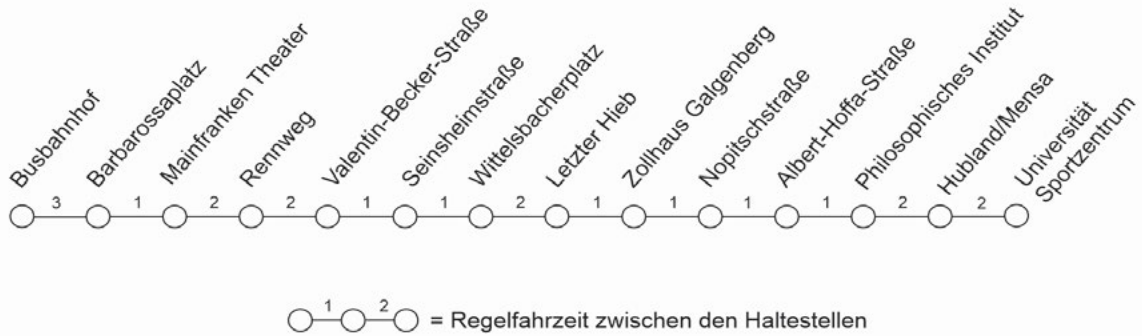

Fahrplan 114

Gültig ab: 15.12.2023

inkl. extra
Ferienfahrplan
(bayerische
Schulferien)

- Busbahnhof - Frauenland - Campus Süd
- Campus Süd - Frauenland - Busbahnhof

NACHTBUS

WVV
MOBILITÄT

**NACHT-
AKTIV?
WIR AUCH!**

Rund um die Uhr
sicher unterwegs mit den
WVV-Nachtbussen.

wvv.de/nachtbus  

Fahrpläne in Echtzeit - die kostenlose VVM App jetzt herunterladen!

VVM-Servicetelefon
0931 - 36 886 886
www.vvm-info.de
mail@vvm-info.de

**Verkehrsunternehmens-Verbund
Mainfranken GmbH**

Würzburger Straßenbahn GmbH

114 Busbahnhof - Frauenland - Campus Süd

Linie 114 verkehrt nicht in den bayerischen Winterferien

Trotz sorgfältiger Bearbeitung sind Fehler nicht auszuschließen. Die Fahrplanangaben sind daher ohne Gewähr. Änderungen bleiben vorbehalten.

A = verkehrt nur an Schultagen - fährt ab Wittelsbacherplatz über Zwerchgraben bis St.Alfons-Kirche an 07:52 Uhr

B = verkehrt nur an Schultagen - Abfahrt Haltestelle Juliuspromenade "A" - (anstatt Hst. Barbarossaplatz)