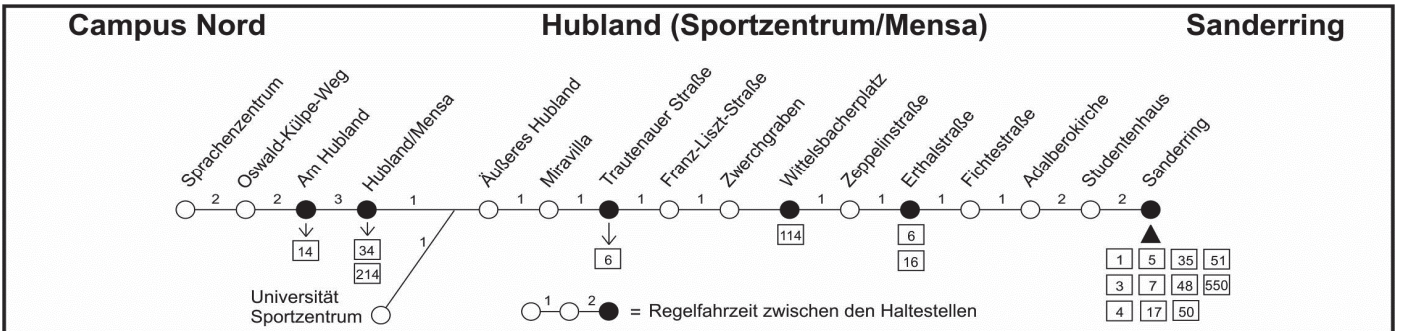

10 Sanderring - Hubland/Mensa

Siehe auch Linie 14 von Busbahnhof bis Am Hubland

Würzburger Straßenbahn GmbH

Sonn- und feiertags

Verkehrshinweis		09:24	10:24	11:34	12:34	13:34	14:34	15:34	16:34	17:34	18:34	19:34	20:34
Sanderglasisstraße	ab	09:24	10:24	11:34	12:34	13:34	14:34	15:34	16:34	17:34	18:34	19:34	20:34
Studentenhaus		09:24	10:24	11:34	12:34	13:34	14:34	15:34	16:34	17:34	18:34	19:34	20:34
Adalberokirche		09:25	10:25	11:35	12:35	13:35	14:35	15:35	16:35	17:35	18:35	19:35	20:35
Fichtestraße		09:26	10:26	11:36	12:36	13:36	14:36	15:36	16:36	17:36	18:36	19:36	20:36
Erthalstraße		09:27	10:27	11:37	12:37	13:37	14:37	15:37	16:37	17:37	18:37	19:37	20:37
Zeppelinstraße		09:28	10:28	11:38	12:38	13:38	14:38	15:38	16:38	17:38	18:38	19:38	20:38
Wittelsbacherplatz		09:29	10:29	11:39	12:39	13:39	14:39	15:39	16:39	17:39	18:39	19:39	20:39
Letzter Hieb		09:30	10:30	11:40	12:40	13:40	14:40	15:40	16:40	17:40	18:40	19:40	20:40
Zollhaus Galgenberg		09:31	10:31	11:41	12:41	13:41	14:41	15:41	16:41	17:41	18:41	19:41	20:41
Nopitschstraße		09:32	10:32	11:42	12:42	13:42	14:42	15:42	16:42	17:42	18:42	19:42	20:42
Albert-Hoffa-Straße		09:33	10:33	11:43	12:43	13:43	14:43	15:43	16:43	17:43	18:43	19:43	20:43
Philosophisches Institut		09:34	10:34	11:44	12:44	13:44	14:44	15:44	16:44	17:44	18:44	19:44	20:44
Hubland/Mensa	an	09:37	10:37	11:47	12:47	13:47	14:47	15:47	16:47	17:47	18:47	19:47	20:47

10 Campus Nord - Hubland (Sportzentrum/Mensa) - Sanderring

Siehe auch Linie 7 von Hubland bis Sanderring, 114 und 214 ab Hubland/Mensa bis Busbahnhof sowie Linie 14 vom Am Hubland bis Busbahnhof

Würzburger Straßenbahn GmbH