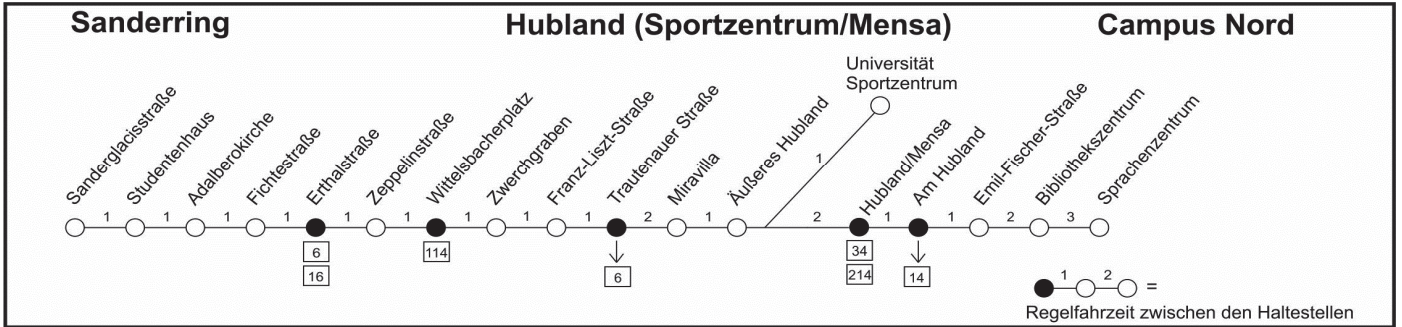

- **Campus Nord - Hubland (Universität Sportzentrum/Mensa) - Sanderring**

Siehe auch Linie 7 von Hubland bis Sanderring, Linien 114 und 214 bis Busbahnhof und Linie 14 von Am Hubland bis Busbahnhof

Fahrplan gilt nicht in den bayerischen Sommer- und Winterferien

Fahrpläne in Echtzeit - die kostenlose VVM App jetzt herunterladen!

VVM-Servicetelefon
0931 - 36 886 886
www.vvm-info.de
mail@vvm-info.de

**Verkehrsunternehmens-Verbund
Mainfranken GmbH**

10 Sanderring - Hubland (Sportzentrum/Mensa) - Campus Nord

Würzburger Straßenbahn GmbH

Weitere Fahrten siehe Linie 7 von Sanderring bis Hubland, sowie Linie 14 von Busbahnhof bis Am Hubland, Linie 114 von Busbahnhof bis Universität Sportzentrum und Linie 214 von Busbahnhof bis Hubland/Mensa

B = fährt ab Wittelsbacherplatz direkt über Richard-Wagner-Straße bis Hubland/Mensa
 S = verkehrt nur an Schultagen

F = verkehrt nur an schulfreien Tagen

10 Sanderring - Hubland (Sportzentrum/Mensa) - Campus Nord