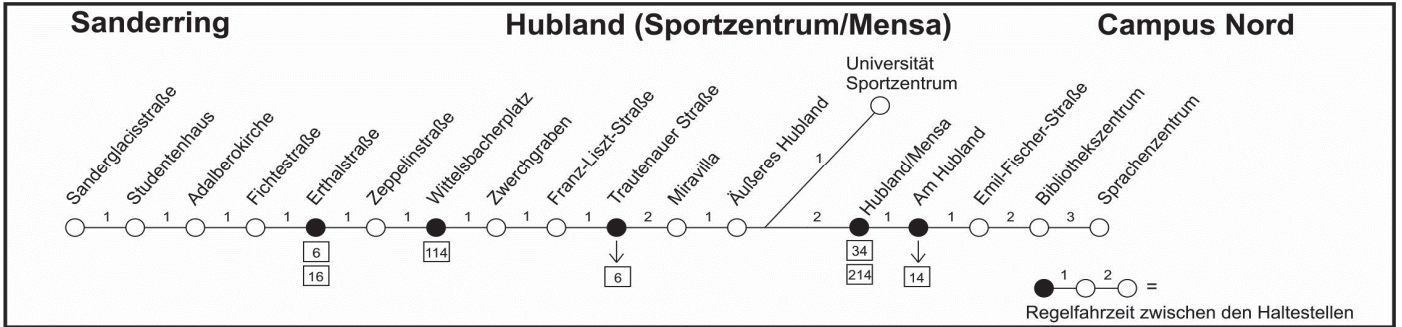

Fahrplan gilt nicht in den bayerischen Sommer- und Winterferien

Energie. Verkehr. Umwelt.

WVV mobil
Ihr Schlüssel zu mehr Mobilität.

CARSHARING PLUS ABO
Denn Mobilität ist für uns mehr als Bus und Straßenbahn. WVV Carsharing-Sonderkonditionen – exklusiv für Abo-Kunden.
www.wvv.de

Weitere Fahrten siehe Linie 7 von Sanderring bis Hubland, sowie Linie 14 von Busbahnhof bis Am Hubland, Linie 114 von Busbahnhof bis Universität Sportzentrum und Linie 214 von Busbahnhof bis Hubland/Mensa

B = fährt ab Wittelsbacherplatz direkt über Richard-Wagner-Straße bis Hubland/Mensa
 S = verkehrt nur an Schultagen

F = verkehrt nur an schulfreien Tagen

10 Sanderring - Hubland (Sportzentrum/Mensa) - Campus Nord