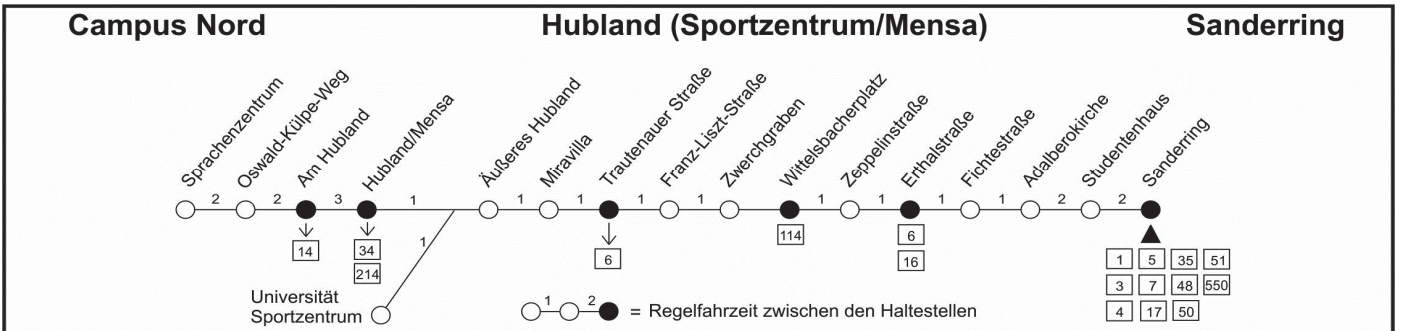

10 Sanderring - Hubland/Mensa

Siehe auch Linie 14 von Busbahnhof bis Am Hubland

Würzburger Straßenbahn GmbH

Sonn- und feiertags

Verkehrshinweis		09:24	10:24	11:34	12:34	13:34	14:34	15:34	16:34	17:34	18:34	19:34	20:34
Sanderglaxisstraße	ab	09:24	10:24	11:34	12:34	13:34	14:34	15:34	16:34	17:34	18:34	19:34	20:34
Studentenhaus		09:24	10:24	11:34	12:34	13:34	14:34	15:34	16:34	17:34	18:34	19:34	20:34
Adalberokirche		09:25	10:25	11:35	12:35	13:35	14:35	15:35	16:35	17:35	18:35	19:35	20:35
Fichtestraße		09:26	10:26	11:36	12:36	13:36	14:36	15:36	16:36	17:36	18:36	19:36	20:36
Erthalstraße		09:27	10:27	11:37	12:37	13:37	14:37	15:37	16:37	17:37	18:37	19:37	20:37
Zeppelinstraße		09:28	10:28	11:38	12:38	13:38	14:38	15:38	16:38	17:38	18:38	19:38	20:38
Wittelsbacherplatz		09:29	10:29	11:39	12:39	13:39	14:39	15:39	16:39	17:39	18:39	19:39	20:39
Letzter Hieb		09:30	10:30	11:40	12:40	13:40	14:40	15:40	16:40	17:40	18:40	19:40	20:40
Zollhaus Galgenberg		09:31	10:31	11:41	12:41	13:41	14:41	15:41	16:41	17:41	18:41	19:41	20:41
Nopitschstraße		09:32	10:32	11:42	12:42	13:42	14:42	15:42	16:42	17:42	18:42	19:42	20:42
Albert-Hoffa-Straße		09:33	10:33	11:43	12:43	13:43	14:43	15:43	16:43	17:43	18:43	19:43	20:43
Philosophisches Institut		09:34	10:34	11:44	12:44	13:44	14:44	15:44	16:44	17:44	18:44	19:44	20:44
Hubland/Mensa	an	09:37	10:37	11:47	12:47	13:47	14:47	15:47	16:47	17:47	18:47	19:47	20:47

10 Campus Nord - Hubland (Sportzentrum/Mensa) - Sanderring

Siehe auch Linie 7 von Hubland bis Sanderring, 114 und 214 ab Hubland/Mensa bis Busbahnhof sowie Linie 14 vom Am Hubland bis Busbahnhof

Würzburger Straßenbahn GmbH