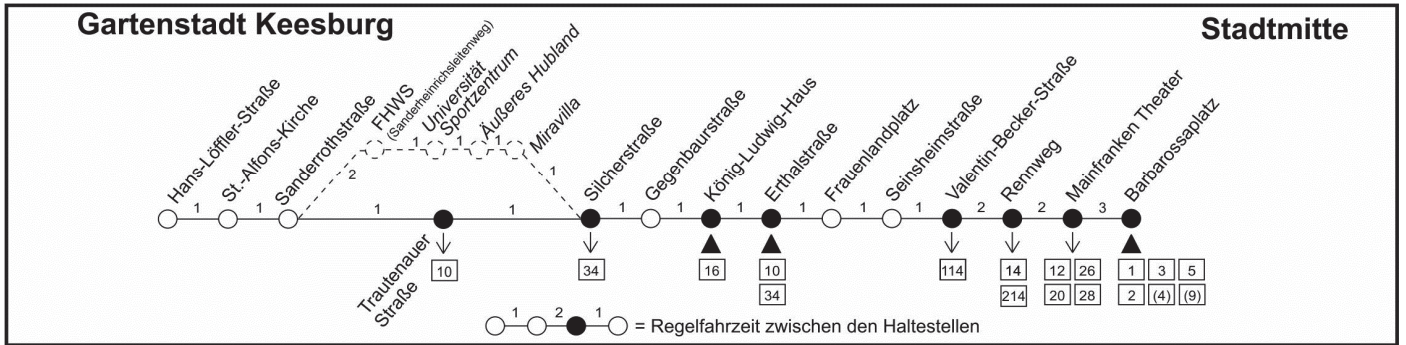

6

Gartenstadt Keesburg - Stadtmitte

Weitere Fahrten ab König-Ludwig-Haus siehe Linie 16

Würzburger Straßenbahn GmbH

		Montags-freitags																		
Verkehrshinweis																				
Hans-Löffler-Straße	ab	04:55	05:25	05:35	05:43	05:55	06:03	06:15	06:27	06:39	06:51	07:02	07:14	07:26	07:38	07:50			08:38	08:52
St.-Alfons-Kirche		04:56	05:26	05:36	05:44	05:56	06:04	06:16	06:28	06:40	06:52	07:03	07:15	07:27	07:39	07:51			08:39	08:53
Sanderrothstraße		04:57	05:27	05:37	05:45	05:57	06:05	06:17	06:29	06:41	06:53	07:04	07:16	07:28	07:40	07:52			08:40	08:54
Trautenaauer Straße		04:58	05:28	05:38	05:46	05:58	06:06	06:18	06:30	06:42	06:54	07:05	07:17	07:29	07:41	07:53	usw.		08:41	08:55
Silcherstraße		04:59	05:29	05:39	05:47	05:59	06:07	06:19	06:31	06:43	06:55	07:06	07:18	07:30	07:42	07:54			08:42	08:56
Gegenbaurstraße		05:00	05:30	05:40	05:48	06:00	06:08	06:20	06:32	06:44	06:56	07:07	07:19	07:31	07:43	07:55	alle		08:43	08:57
König-Ludwig-Haus		05:00	05:30	05:40	05:48	06:00	06:09	06:21	06:33	06:45	06:57	07:08	07:20	07:32	07:44	07:56			08:44	08:58
Erthalstraße		05:01	05:31	05:41	05:49	06:01	06:10	06:22	06:34	06:46	06:58	07:09	07:21	07:33	07:45	07:57	12		08:45	08:59
Frauenlandplatz		05:02	05:32	05:42	05:50	06:02	06:11	06:23	06:35	06:47	06:59	07:10	07:22	07:34	07:46	07:58			08:46	09:00
Seinsheimstraße		05:03	05:33	05:43	05:51	06:03	06:12	06:24	06:36	06:48	07:00	07:11	07:23	07:35	07:47	07:59	min		08:47	09:01
Valentin-Becker-Straße		05:04	05:34	05:44	05:52	06:04	06:13	06:25	06:37	06:49	07:01	07:12	07:24	07:36	07:48	08:00			08:48	09:02
Rennweg		05:05	05:35	05:45	05:53	06:05	06:15	06:27	06:39	06:51	07:03	07:14	07:26	07:38	07:50	08:02	bis		08:50	09:04
Mainfranken Theater		05:06	05:36	05:46	05:54	06:06	06:16	06:28	06:40	06:52	07:04	07:16	07:28	07:40	07:52	08:04			08:52	09:06
Barbarossaaplatz	an	05:09	05:39	05:49	05:57	06:09	06:19	06:31	06:43	06:55	07:07	07:19	07:31	07:43	07:55	08:07			08:55	09:09