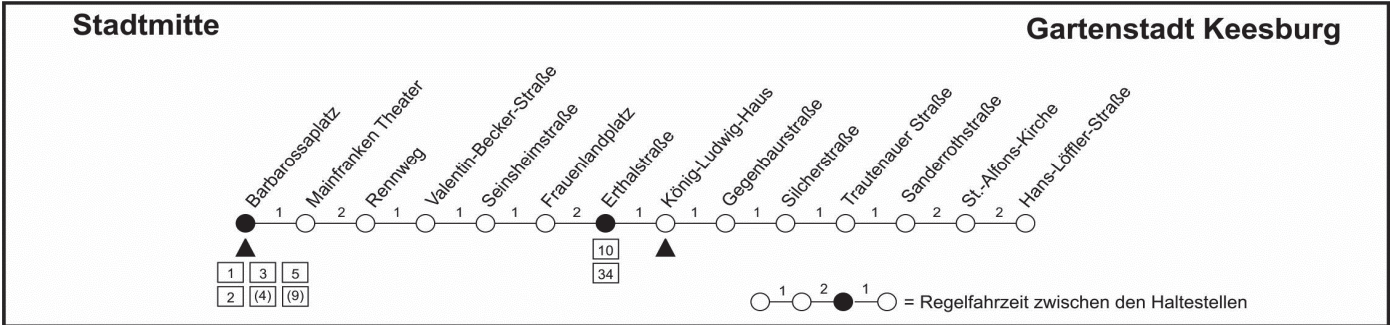

Würzburger Straßenbahn GmbH

Trotz sorgfältiger Bearbeitung sind Fehler nicht auszuschließen. Die Fahrplanangaben sind daher ohne Gewähr. Änderungen bleiben vorbehalten.

		Montags-freitags																	
Verkehrshinweis																			
Barbarossaplatz	ab	05:17	05:47	05:55	05:59	06:11	06:23	06:35	06:47	06:59	07:11	07:23	07:35	07:47	07:59	08:11	08:23	08:35	08:47
Mainfranken Theater		05:18	05:48	05:56	06:00	06:12	06:24	06:36	06:48	07:00	07:12	07:24	07:36	07:48	08:00	08:12	08:24	08:36	08:48
Rennweg		05:19	05:49	05:57	06:02	06:14	06:26	06:38	06:50	07:02	07:14	07:26	07:38	07:50	08:02	08:14	08:26	08:38	08:50
Valentin-Becker-Straße		05:20	05:50	05:58	06:03	06:15	06:27	06:39	06:51	07:03	07:15	07:27	07:39	07:51	08:03	08:15	08:27	08:39	08:51
Seinsheimstraße		05:21	05:51	05:59	06:04	06:16	06:28	06:40	06:52	07:04	07:16	07:28	07:40	07:52	08:04	08:16	08:28	08:40	08:52
Frauenlandplatz		05:22	05:52	06:00	06:05	06:17	06:29	06:41	06:53	07:05	07:17	07:29	07:41	07:53	08:05	08:17	08:29	08:41	08:53
Erthalstraße		05:23	05:53	06:01	06:06	06:18	06:30	06:42	06:54	07:06	07:19	07:31	07:43	07:55	08:07	08:19	08:31	08:43	08:55
König-Ludwig-Haus		05:23	05:53	06:01	06:07	06:19	06:31	06:43	06:55	07:07	07:21	07:33	07:45	07:57	08:09	08:20	08:32	08:44	08:56
Gegenbaurstraße		05:24	05:54	06:02	06:08	06:20	06:32	06:44	06:56	07:08	07:22	07:34	07:46	07:58	08:10	08:21	08:33	08:45	08:57
Silcherstraße		05:25	05:55	06:03	06:09	06:21	06:33	06:45	06:57	07:09	07:23	07:35	07:47	07:59	08:11	08:22	08:34	08:46	08:58
Trautenauer Straße		05:26	05:56	06:04	06:10	06:22	06:34	06:46	06:58	07:10	07:24	07:36	07:48	08:00	08:12	08:23	08:35	08:47	08:59
Sanderrothstraße		05:27	05:57	06:05	06:11	06:23	06:35	06:47	06:59	07:11	07:25	07:37	07:49	08:01	08:13	08:24	08:36	08:48	09:00
St.-Alfons-Kirche		05:29	05:59	06:07	06:12	06:24	06:36	06:48	07:00	07:12	07:27	07:39	07:51	08:03	08:15	08:26	08:38	08:50	09:02
Hans-Löffler-Straße	an	05:31	06:01	06:09	06:14	06:26	06:38	06:50	07:02	07:14	07:29	07:41	07:53	08:05	08:17	08:28	08:40	08:52	09:04