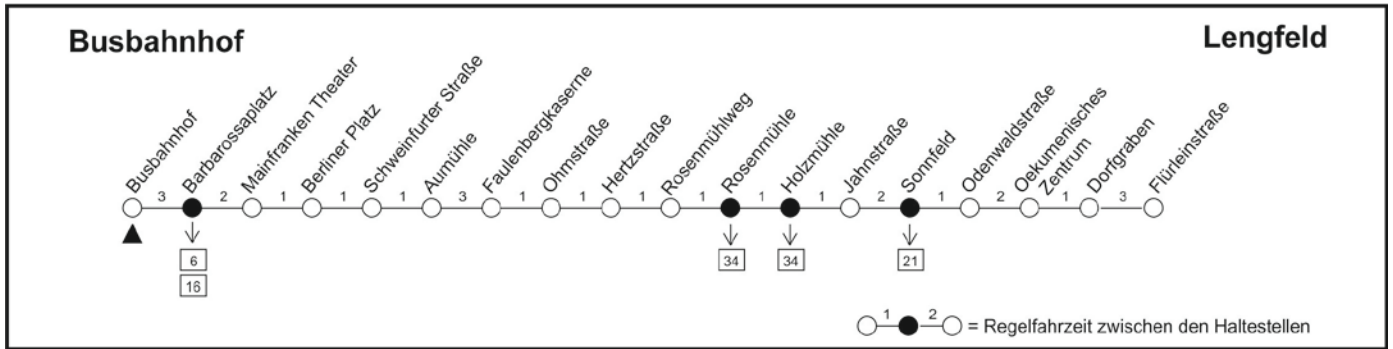

# 20 Busbahnhof - Aumühle - Lengfeld

Weitere Fahrten siehe Linie 21 Busbahnhof - Lindleinsmühle - Lengfeld und Linie 26 Busbahnhof - Pilzgrund

Würzburger Straßenbahn GmbH

Trotz sorgfältiger Bearbeitung sind Fehler nicht auszuschließen. Die Fahrplanangaben sind daher ohne Gewähr. Änderungen bleiben vorbehalten.

- A = fährt über Haugerring
- B = fährt über Haugerring und Heimgarten
- S = verkehrt nur an Schultagen