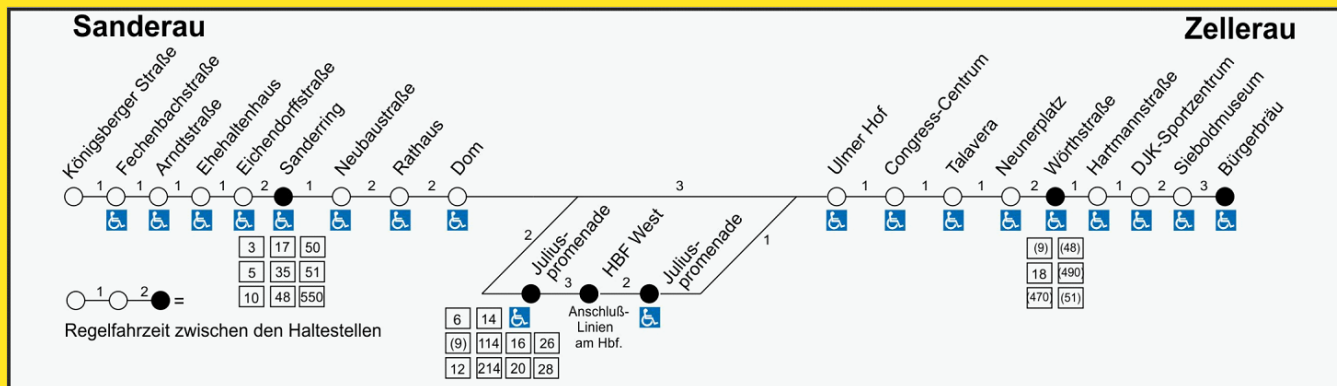

Haltestelle: Hauptbahnhof West

Sanderau - (Hauptbahnhof) - Zellerau

🕒	Montag mit Freitag Minuten	Samstag Minuten	Sonn- und Feiertag Minuten	🕒
4	47			4
5	14 ^A 29 ^A 44 56	14 ^A 44 ^A	44 ^A	5
6		14 ^A 44 ^A	14 ^A 44 ^A	6
7		14 ^A 44 ^A	14 ^A 44 ^A	7
8		01 ^A 11 ^A 29 ^A 39 ^A 49 ^A 59 ^A	14 ^A 44 ^A	8
9		09 ^A 19 ^A 29 ^A 39 ^A 49 ^A 59 ^A	14 ^A 44 ^A	9
10		09 ^A 19 ^A 29 ^A 39 ^A 49 ^A 59 ^A	14 ^A 44 ^A 58 ^A	10
11		09 ^A 19 ^A 24 ^A 29 ^A 39 ^A 49 ^A 59 ^A	13 ^A 37 ^A 57 ^A	11
12		09 ^A 19 ^A 29 ^A 39 ^A 49 ^A 59 ^A	17 ^A 37 ^A 57 ^A	12
13		09 ^A 19 ^A 29 ^A 39 ^A 49 ^A 59 ^A	17 ^A 37 ^A 57 ^A	13
14		09 ^A 19 ^A 29 ^A 39 ^A 49 ^A 59 ^A	17 ^A 37 ^A 57 ^A	14
15		09 ^A 19 ^A 29 ^A 39 ^A 49 ^A 59 ^A	17 ^A 37 ^A 57 ^A	15
16		09 ^A 19 ^A 29 ^A 39 ^A 49 ^A 59 ^A	17 ^A 37 ^A 57 ^A	16
17		09 ^A 19 ^A 29 ^A 39 ^A 49 ^A 59 ^A	17 ^A 37 ^A 57 ^A	17
18		09 ^A 19 ^A 39 ^A 57 ^A	17 ^A 37 ^A 57 ^A	18
19	31 ^A 42 ^A 58 ^A	18 ^A 38 ^A 58 ^A	18 ^A 38 ^A 58 ^A	19
20	18 ^A 38 ^A 58 ^A	18 ^A 38 ^A 58 ^A	18 ^A 38 ^A 58 ^A	20
21	18 ^A 38 ^A 58 ^A	18 ^A 38 ^A 58 ^A	18 ^A 38 ^A 58 ^A	21
22	18 ^A 38 ^A	18 ^A 38 ^A	18 ^A 38 ^A	22
23	08 ^A 38 ^A	08 ^A 38 ^A	08 ^A 38 ^A	23
0	08 ^A	08 ^A	08 ^A	0

A = Fahrt mit Niederflurwagen