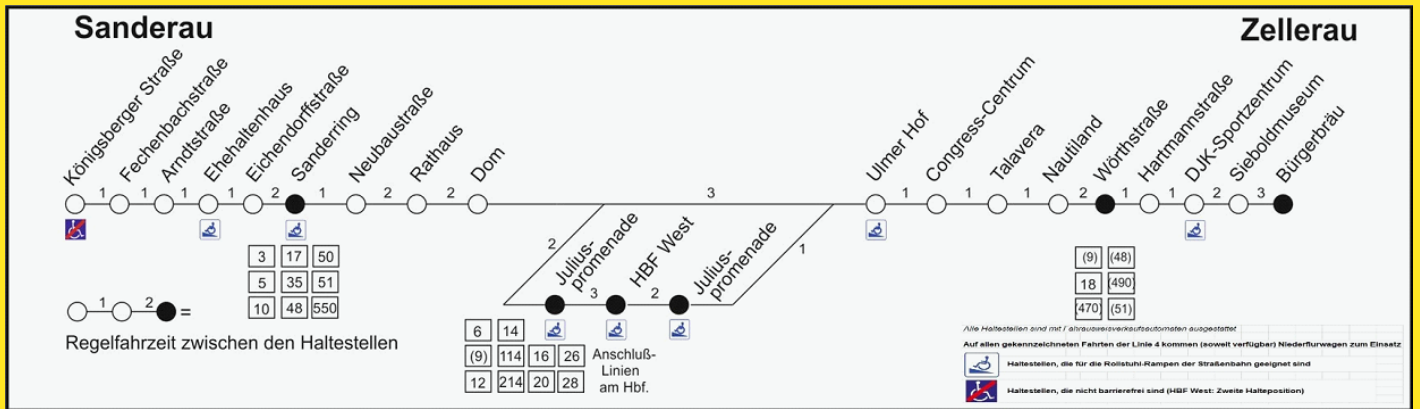

Haltestelle: Hauptbahnhof West

Sanderau - (Hauptbahnhof) - Zellerau

| 🕒 | Montag mit Freitag Minuten | Samstag Minuten | Sonn- und Feiertag Minuten | 🕒 |
|----|---|---|---|----|
| 4 | 47 | | | 4 |
| 5 | 14 ^A 29 ^A 44 56 | 14 ^A 44 ^A | 44 ^A | 5 |
| 6 | | 14 ^A 44 ^A | 14 ^A 44 ^A | 6 |
| 7 | | 14 ^A 44 ^A | 14 ^A 44 ^A | 7 |
| 8 | | 01 ^A 11 ^A 29 ^A 39 ^A 49 ^A 59 ^A | 14 ^A 44 ^A | 8 |
| 9 | | 09 ^A 19 ^A 29 ^A 39 ^A 49 ^A 59 ^A | 14 ^A 44 ^A | 9 |
| 10 | | 09 ^A 19 ^A 29 ^A 39 ^A 49 ^A 59 ^A | 14 ^A 44 ^A 57 ^A | 10 |
| 11 | | 09 ^A 19 ^A 23 ^A 29 ^A 39 ^A 49 ^A 59 ^A | 14 ^A 38 ^A 58 ^A | 11 |
| 12 | | 09 ^A 19 ^A 29 ^A 39 ^A 49 ^A 59 ^A | 18 ^A 38 ^A 58 ^A | 12 |
| 13 | | 09 ^A 19 ^A 29 ^A 39 ^A 49 ^A 59 ^A | 18 ^A 38 ^A 58 ^A | 13 |
| 14 | | 09 ^A 19 ^A 29 ^A 39 ^A 49 ^A 59 ^A | 18 ^A 38 ^A 58 ^A | 14 |
| 15 | | 09 ^A 19 ^A 29 ^A 39 ^A 49 ^A 59 ^A | 18 ^A 38 ^A 58 ^A | 15 |
| 16 | | 09 ^A 19 ^A 29 ^A 39 ^A 49 ^A 59 ^A | 18 ^A 38 ^A 58 ^A | 16 |
| 17 | | 09 ^A 19 ^A 29 ^A 39 ^A 49 ^A 59 ^A | 18 ^A 38 ^A 58 ^A | 17 |
| 18 | | 09 ^A 19 ^A 39 ^A 58 ^A | 18 ^A 38 ^A 58 ^A | 18 |
| 19 | 31 ^A 42 ^A 58 ^A | 18 ^A 38 ^A 58 ^A | 18 ^A 38 ^A 58 ^A | 19 |
| 20 | 18 ^A 38 ^A 58 ^A | 18 ^A 38 ^A 58 ^A | 18 ^A 38 ^A 58 ^A | 20 |
| 21 | 18 ^A 38 ^A 58 ^A | 18 ^A 38 ^A 58 ^A | 18 ^A 38 ^A 58 ^A | 21 |
| 22 | 18 ^A 38 ^A | 18 ^A 38 ^A | 18 ^A 38 ^A | 22 |
| 23 | 08 ^A 38 ^A | 08 ^A 38 ^A | 08 ^A 38 ^A | 23 |
| 0 | 08 ^A | 08 ^A | 08 ^A | 0 |

A = Fahrt mit Niederflerwagen