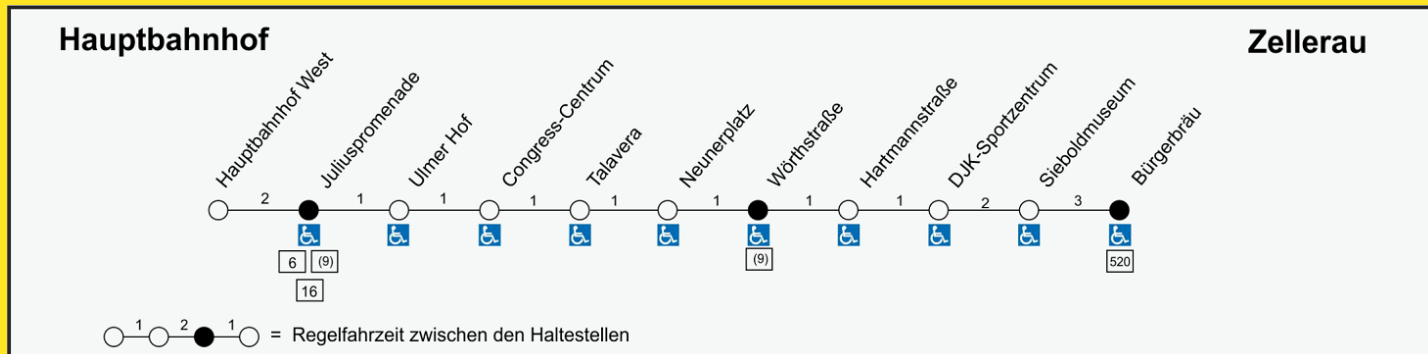

## Hauptbahnhof - Zellerau

weiter Fahrten siehe Straßenbahnlinie 4

🕒	Montag mit Freitag Minuten	Samstag Minuten	Sonn- und Feiertag Minuten	🕒
5	48			5
6	00 12 24 36 48			6
7	00 12 24 36 48			7
8	00 12 24 36 48			8
9	01 16 31 46			9
10	01 16 31 46			10
11	01 16 31 46			11
12	01 16 31 46			12
13	01 16 31 46			13
14	01 16 31 46			14
15	01 16 31 46			15
16	01 16 31 46			16
17	01 16 31 46			17
18	01 16 31 46			18
19	01 16			19

**Auf allen Fahrten kommen (soweit verfügbar) Niederflurwagen zum Einsatz!**