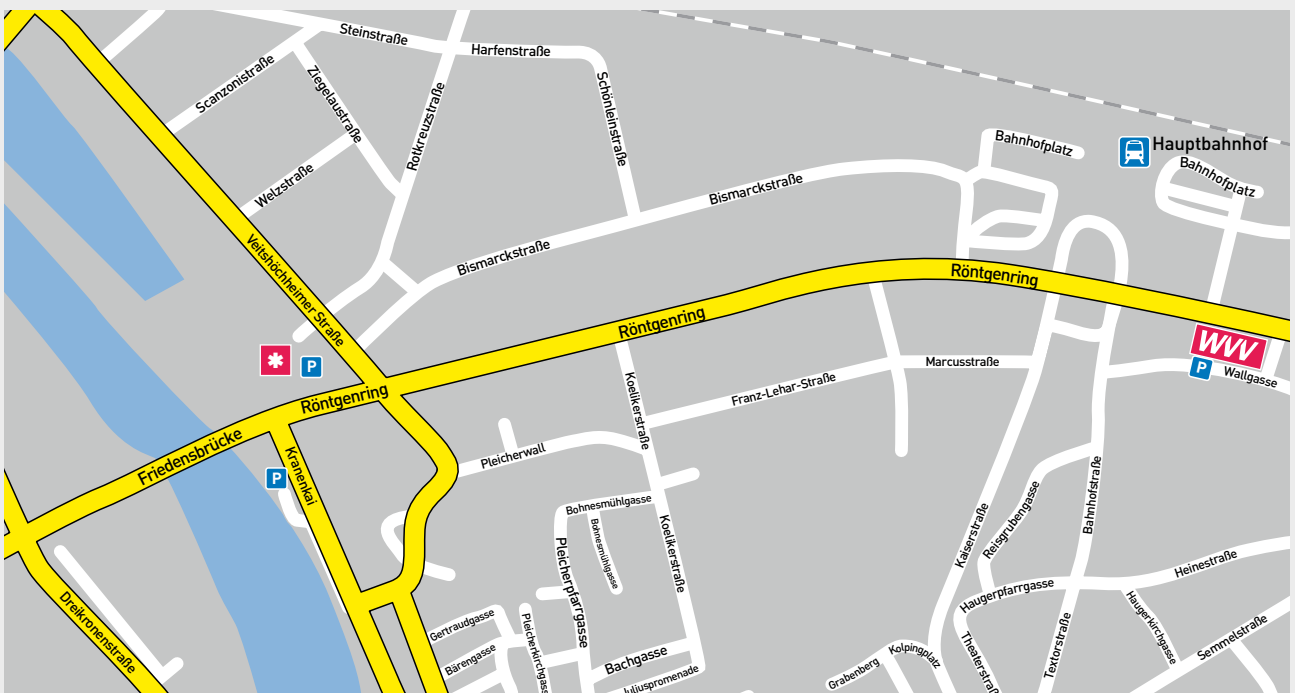

Anfahrt

Heizkraftwerk
Veitshöchheimer Straße 1 • 97080 Würzburg
Tel.: 0931 36-1616 • www.wvv.de

Anfahrt

Würzburger Straßenbahn GmbH
Friedrich-Spee-Straße 58 – 64 • 97072 Würzburg
Tel.: 0931 36-2320 • www.wvv.de