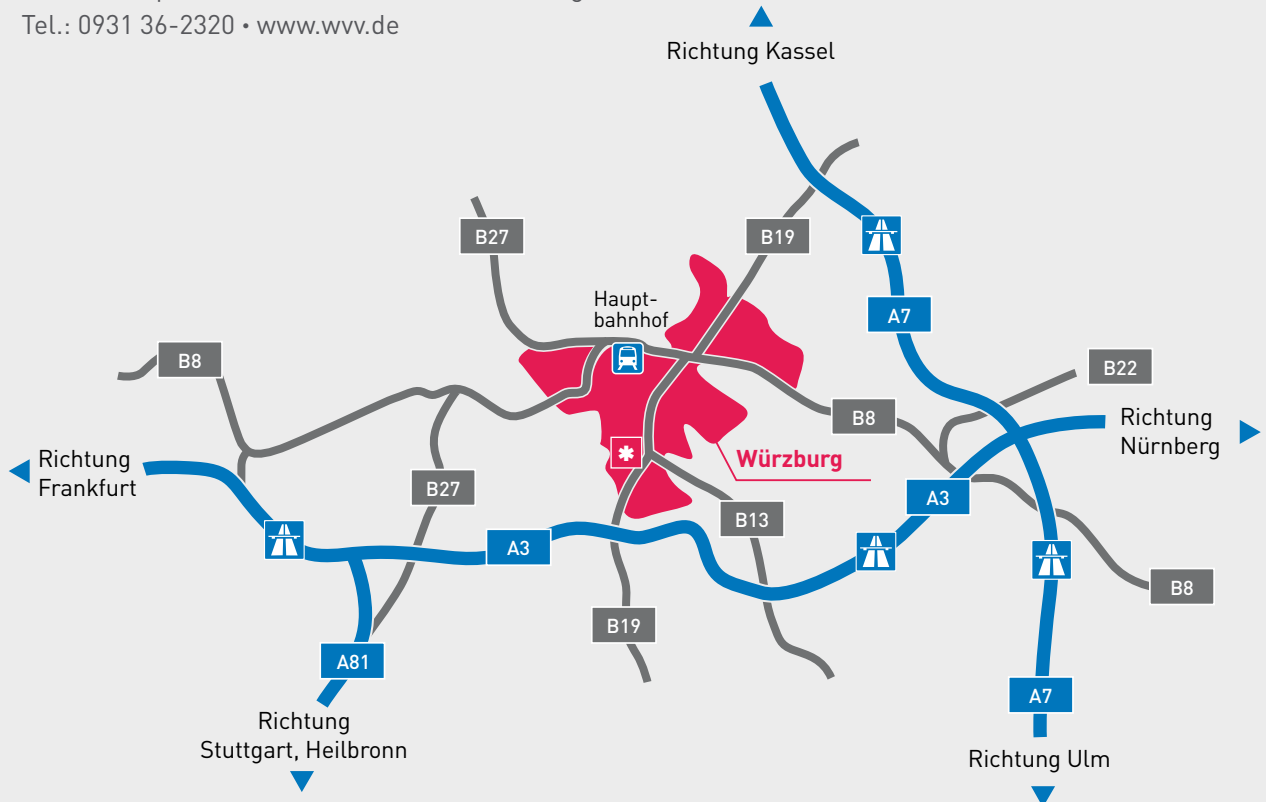

Anfahrt

Heizkraftwerk
Veitshöchheimer Straße 1 • 97080 Würzburg
Tel.: 0931 36-1616 • www.wvv.de

Anfahrt

Würzburger Straßenbahn GmbH
Friedrich-Spee-Straße 58 – 64 • 97072 Würzburg
Tel.: 0931 36-2320 • www.wvv.de