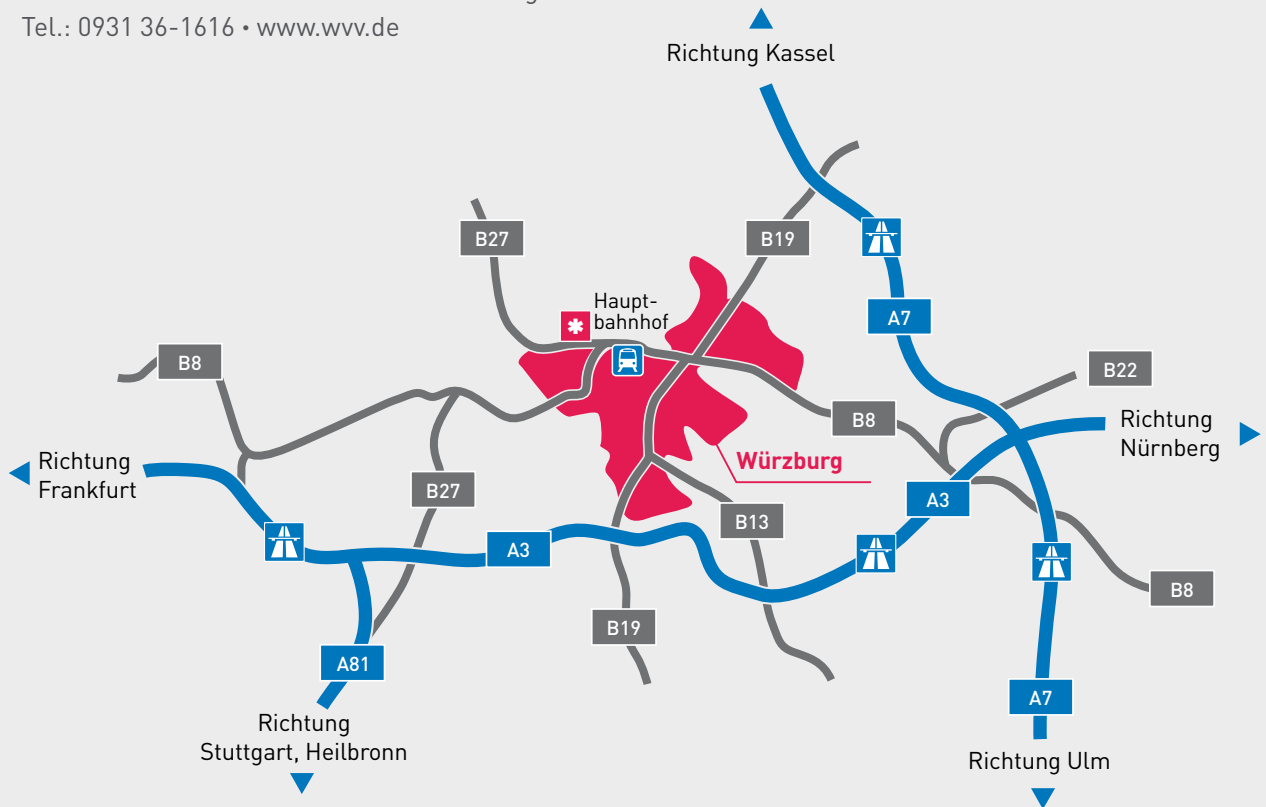

Anfahrt

Heizkraftwerk
Veitshöchheimer Straße 1 • 97080 Würzburg
Tel.: 0931 36-1616 • www.wvv.de

Anfahrt

Würzburger Straßenbahn GmbH
Friedrich-Spee-Straße 58 – 64 • 97072 Würzburg
Tel.: 0931 36-2320 • www.wvv.de