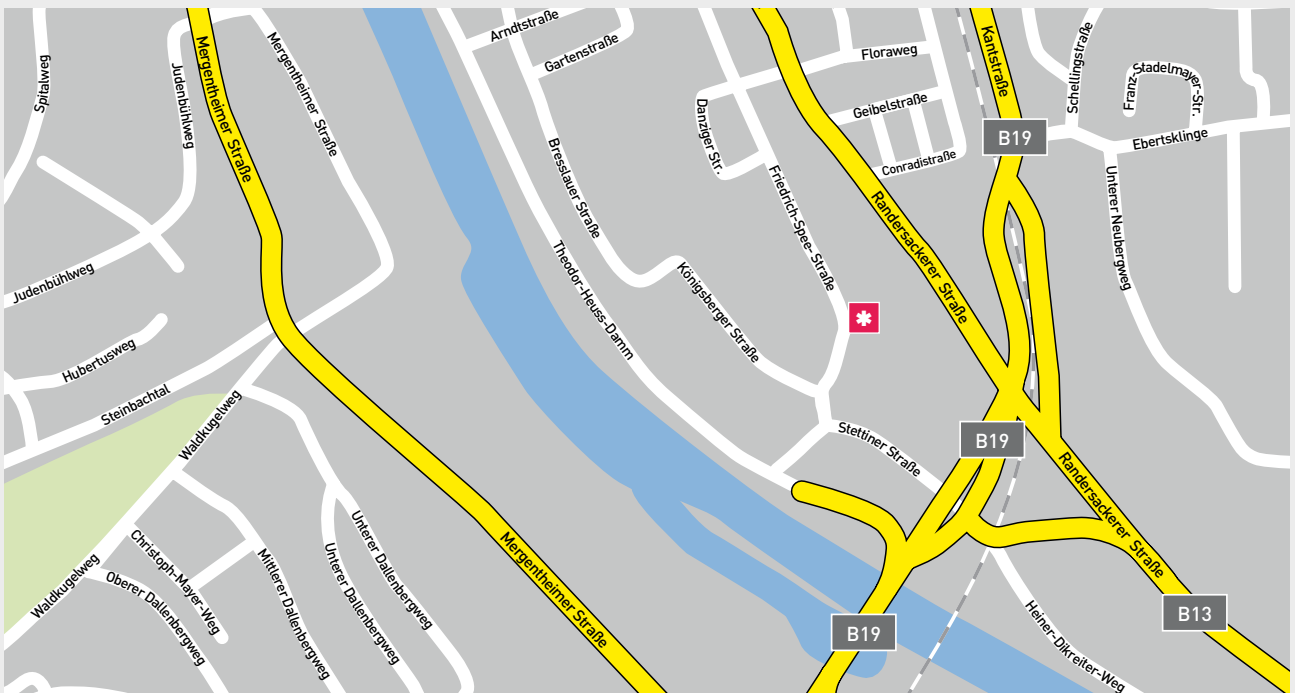

Anfahrt

Heizkraftwerk
Veitshöchheimer Straße 1 • 97080 Würzburg
Tel.: 0931 36-1616 • www.wvv.de

Anfahrt

Würzburger Straßenbahn GmbH
Friedrich-Spee-Straße 58 – 64 • 97072 Würzburg
Tel.: 0931 36-2320 • www.wvv.de