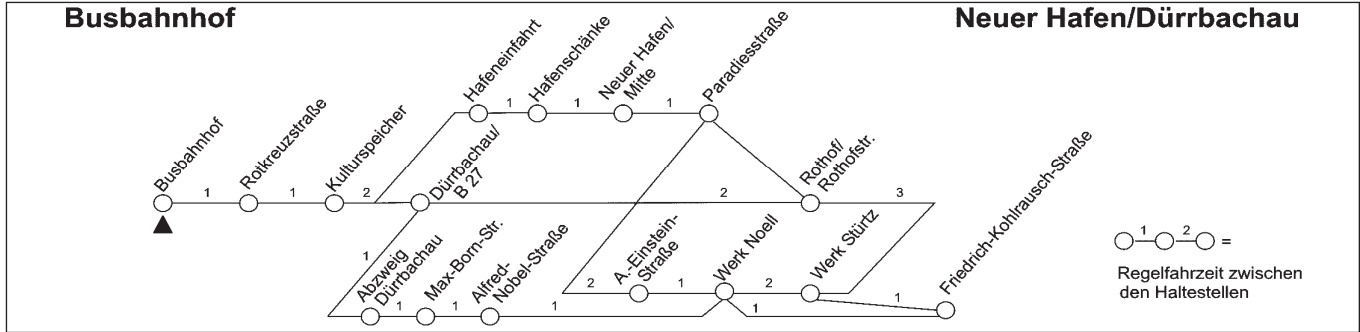

info@vvm-info.de

27

Busbahnhof - Neuer Hafen/Dürrbachau

Weitere Fahrten zum Neuen Hafen siehe Linie 11, 19, 22 und 52

NVG Omnibus-Betriebsgesellschaft mbH

Trotz sorgfältiger Bearbeitung sind Fehler nicht auszuschließen. Die Fahrplanangaben sind daher ohne Gewähr. Änderungen bleiben vorbehalten.