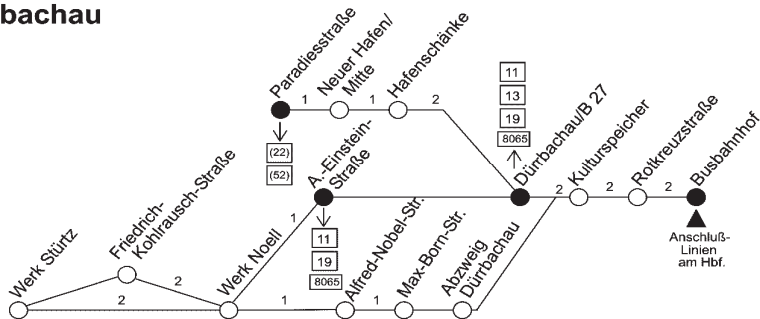

27 Neuer Hafen/Dürrbachau - Busbahnhof

Weitere Fahrten ab Neuer Hafen siehe Linie 11, 19, 22 und 52

NVG Omnibus-Betriebsgesellschaft mbH

Neuer Hafen/Dürrbachau

Busbahnhof

○¹—●—○² =
Regelfahrzeit zwischen
den Haltestellen